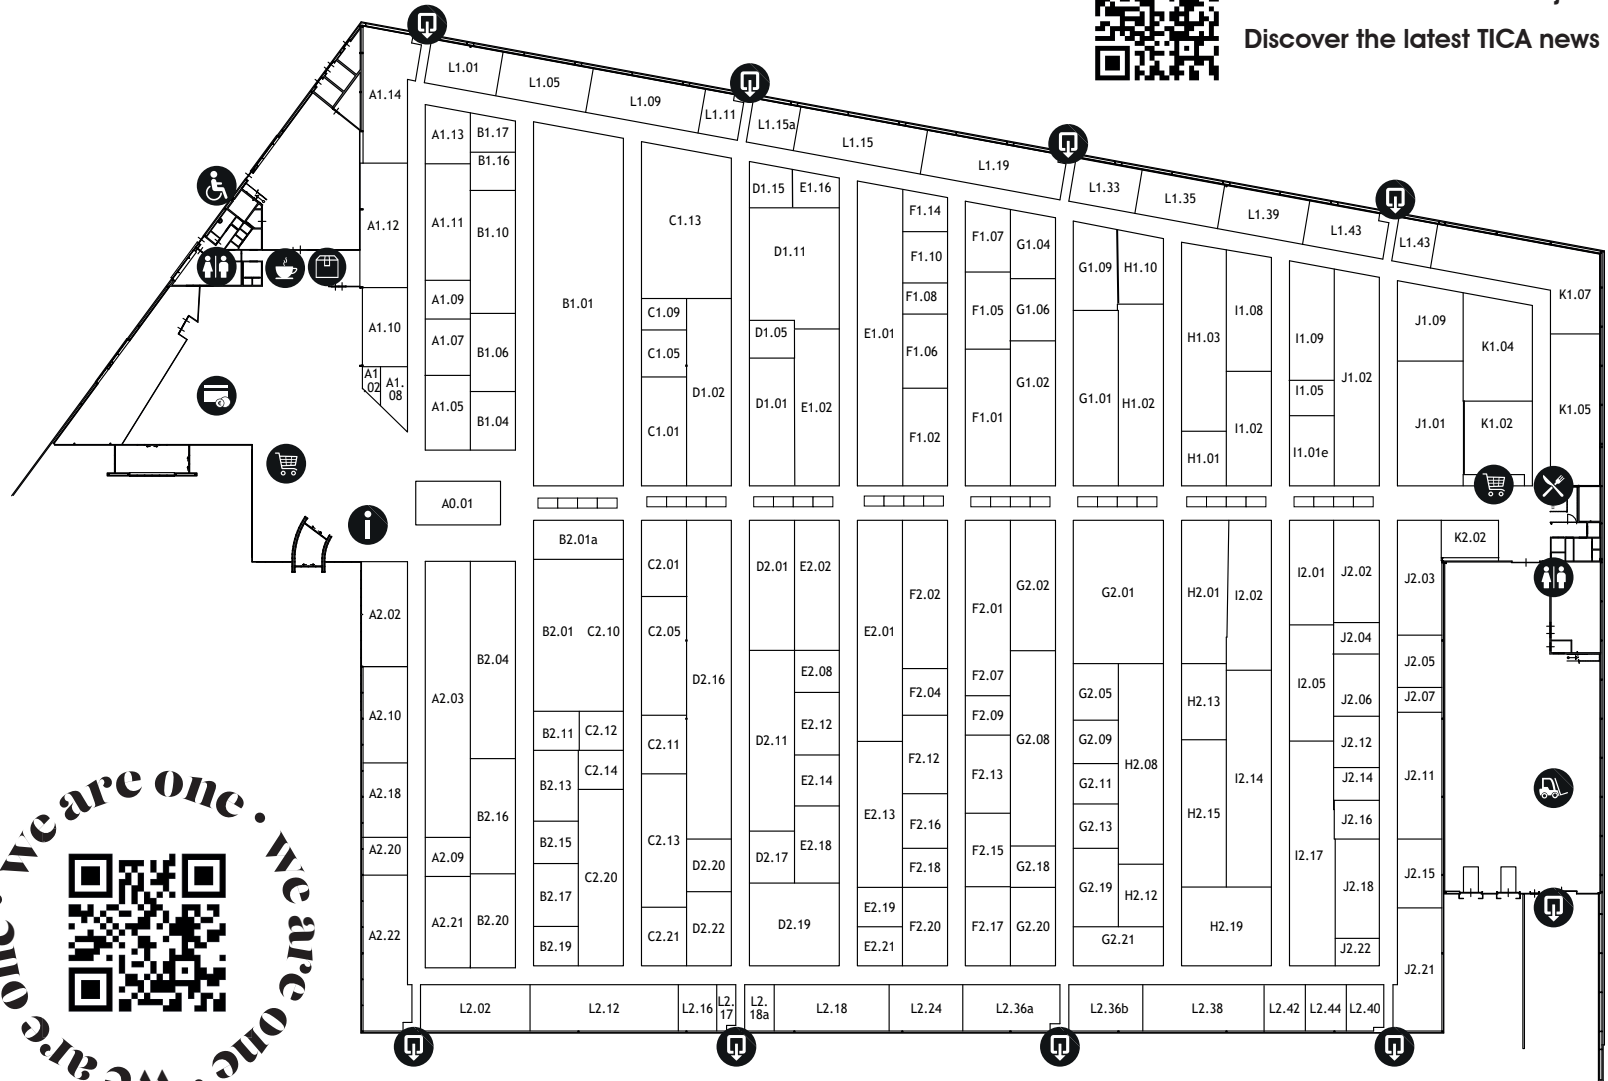

Visit also our

tica concept store

only 300 m. away

Ontdek de laatste nieuwtjes
Discover the latest TICA news

-  kassa's | Kassen
-  toiletten | Toiletten
-  invalidentoilet
Behindertentoilette
-  koffie | Kaffee
-  Restaurant
-  infobalie | Informationsschalter
-  expeditie | Expedition
-  nooduitgang | Notausgang
-  karren parkeerplaats
Karren Parkplatz
-  bestellingen | Bestellung