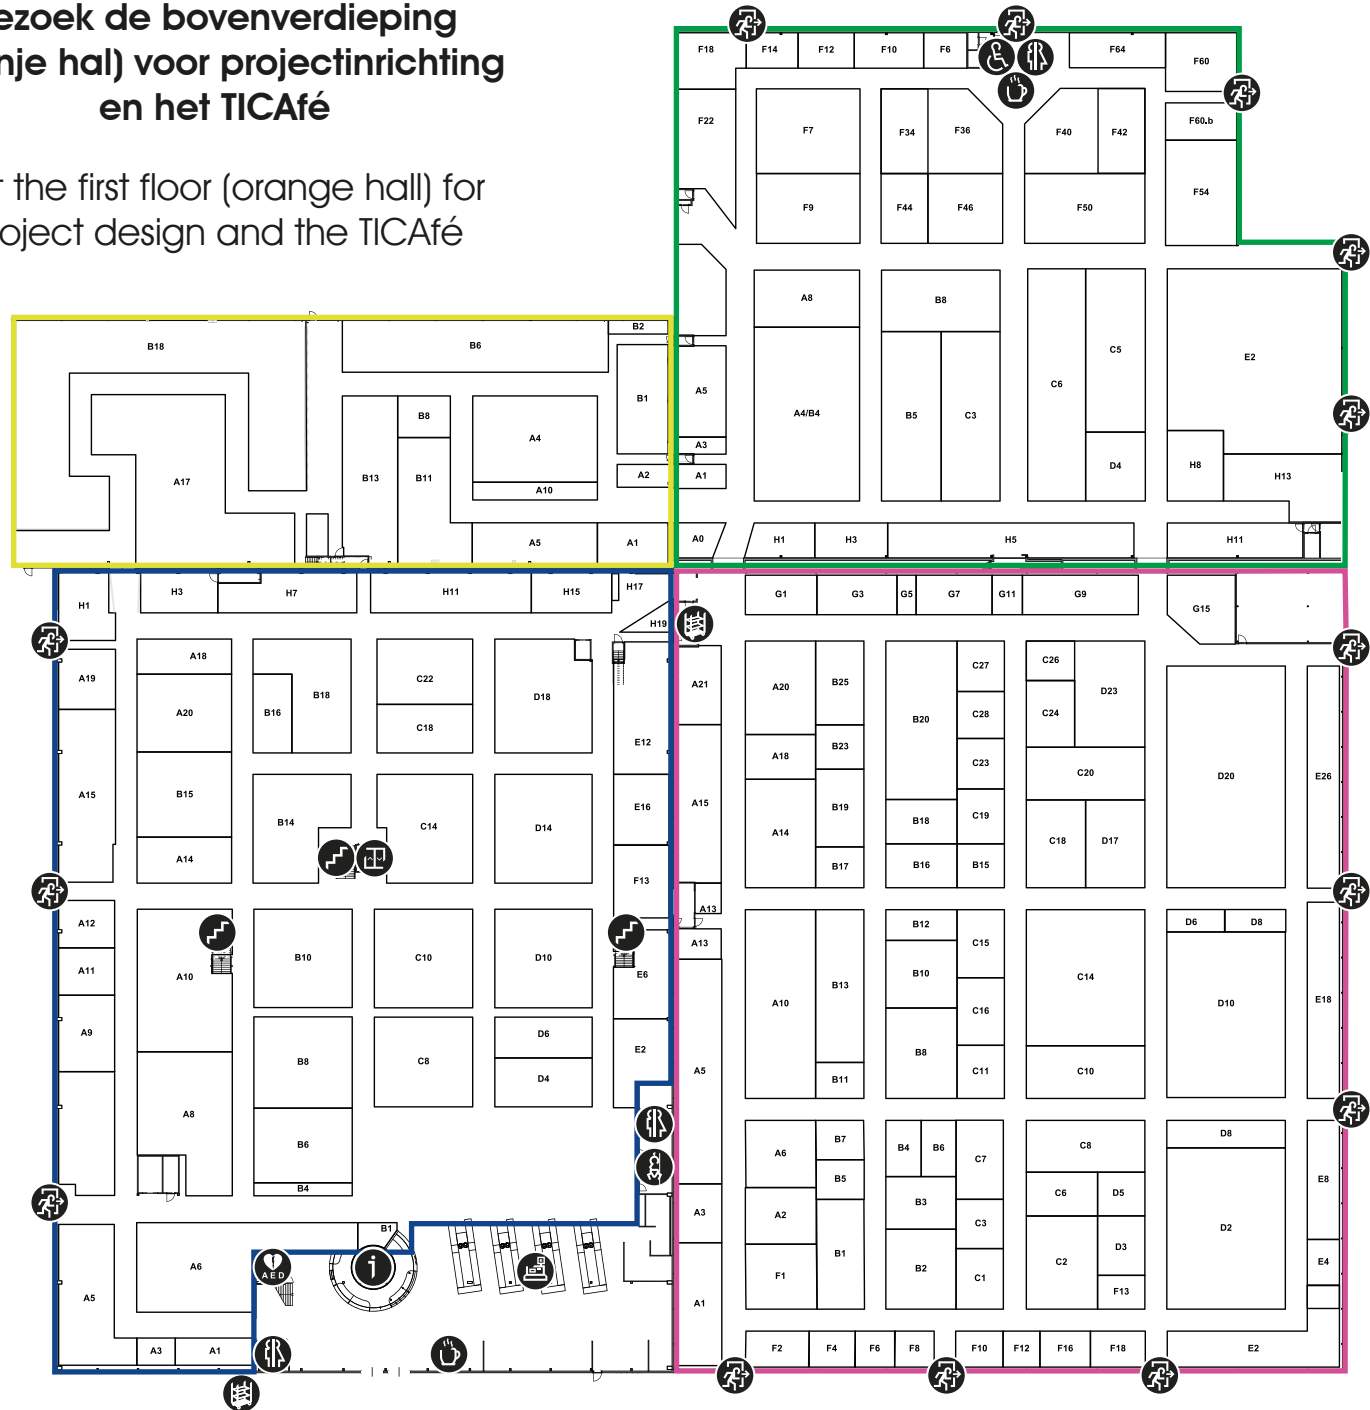

## Bezoek de bovenverdieping (oranje hal) voor projectinrichting en het TICAfé

Visit the first floor (orange hall) for  
project design and the TICAfé

- kassa's | pay desk
- infobalie | info desk
- toiletten | toilets
- trap | stairs
- invalidentoilet | disabled toilet
- nooduitgang | emergency exit
- baby verschoonruimte  
baby changing table
- karren parkeerplaats  
carts parking lot
- koffie | coffee
- AED