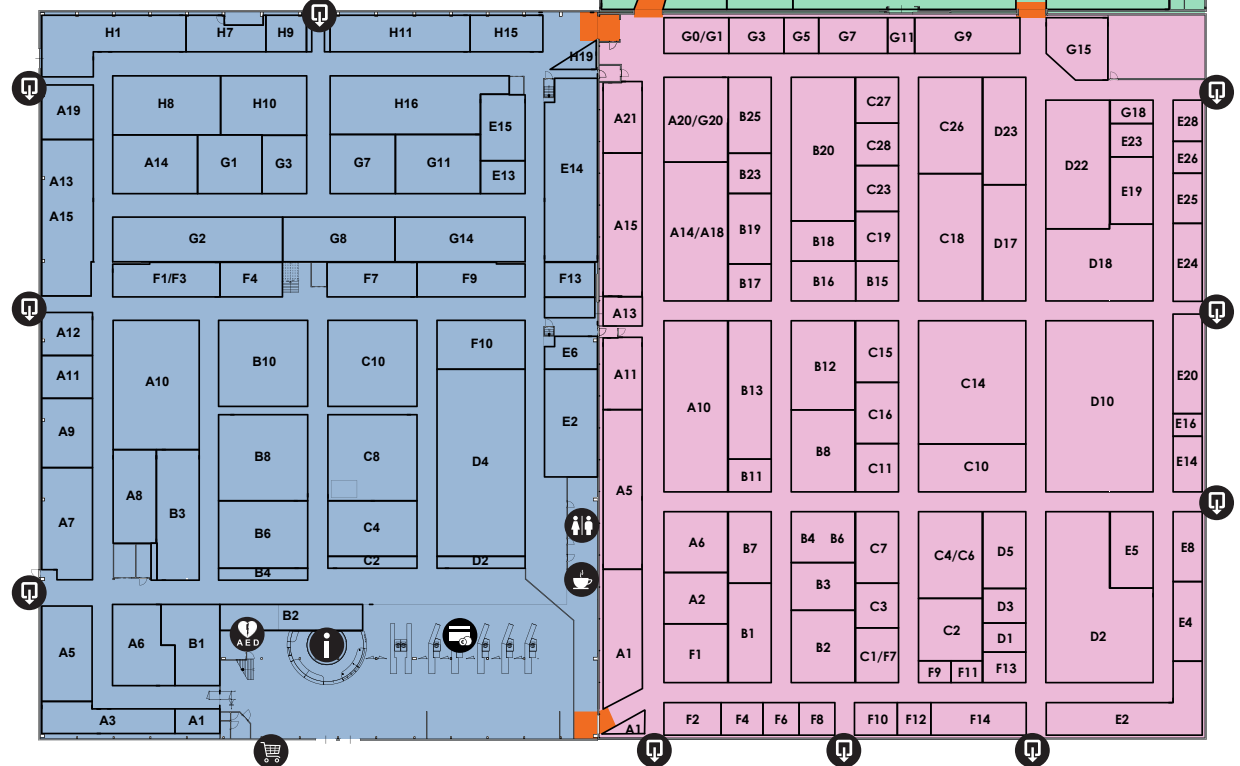

**tica**  
online  
is live!  
ticaonline.nl

1e verdieping | first floor

Ontdek de laatste nieuwtjes  
Discover the latest TICA news

begane grond | ground floor

- kassa's | pay desk
- infobalie | info desk
- toiletten | toilets
- invalidentoilet | disabled toilet
- koffie | coffee
- TICAfé
- nooduitgang | emergency exit
- karren parkeerplaats  
carts parking lot
- AED
- expeditie | expedition